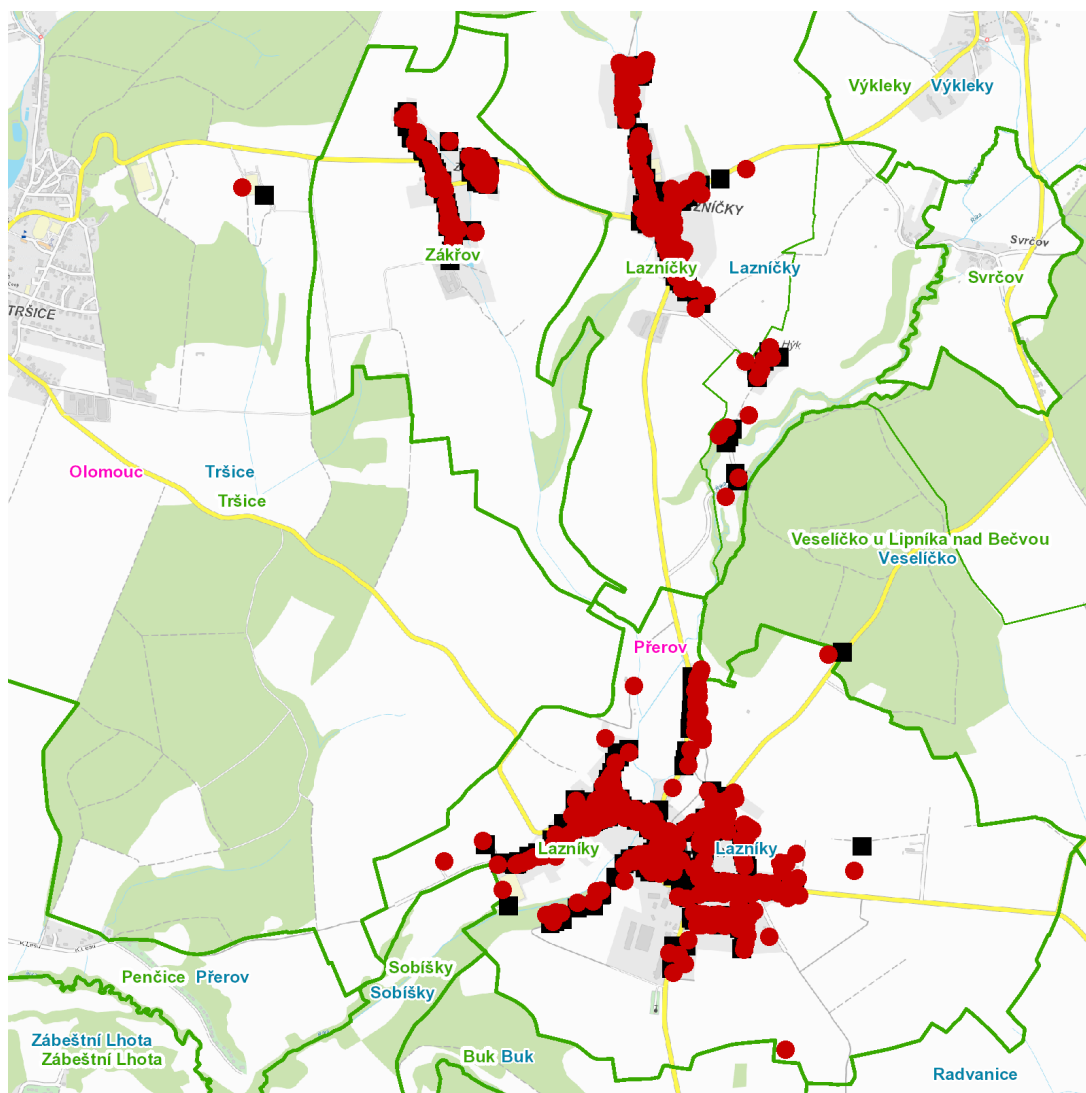

dne **22. 3. 2024** od **7:30** do **15:00** hodin

Plánovaná odstávka zahrnuje tyto lokality:**Lazníčky (okres Přerov)**

č. p. 1, 3-13, 15-33, 35-42, 45, 46, 47, 50-72, 74-81, 83-87

č. ev. 7, 9, 11

kat. území **Lazníčky** (kód **679399**): **parcelní č.** 18, 41, 164/1, 287/1, 382, 649/13, 869

Tršice (okres Olomouc)

část obce **Tršice**

č. p. 351

část obce **Zákřov**

č. p. 1, 2, 3, 5, 6, 7, 10, 11, 13, 14, 17, 19-24, 26-42, 45, 46

kat. území **Zákřov** (kód **790486**): **parcelní č.** 174, 189, 2591/2

dne 22. 3. 2024 od 7:30 do 15:00 hodin

Orientační mapový podklad odstávkou dotčených lokalit

VYSVĚTLIVKY

- – adresy dotčené odstávkou elektřiny
- – místa připojení k elektrické síti dotčená odstávkou

INFORMACE ZASLÁNA

IDDS: hmfa4ca (Obec Lazníčky)

IDDS: ehsbvsj (Obec Lazníčky)

IDDS: wsvbawp (Obec Tršice)